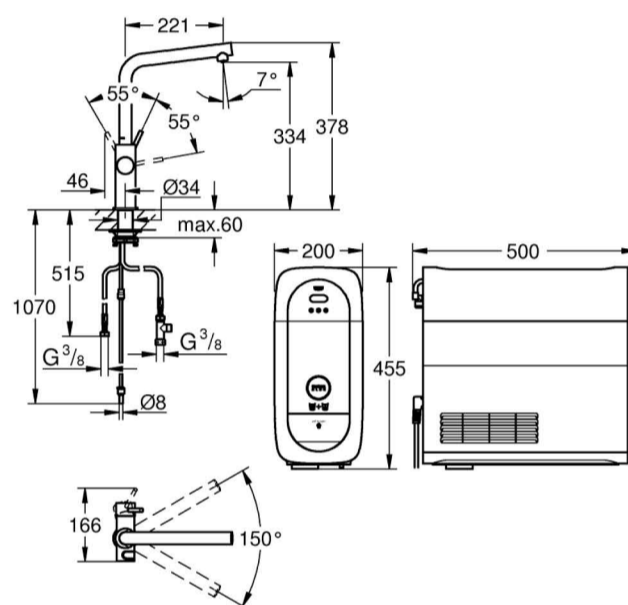

GROHE BLUE HOME RUBINETTO PER LAVELLO

Codice Prodotto **31454001**
Codice EAN **4005176454110**
Colori **cromo**

- GROHE Blue Home miscelatore monocomando per lavello con sistema filtrante dell'acqua
- bocca "L"
- pulsante a pressione per 3 tipologie di acqua filtrata e refrigerata
- per acqua liscia, leggermente frizzante, frizzante
- cartuccia a dischi ceramici da 28 mm con tecnologia GROHE SilkMove
- bocca girevole
- angolo di rotazione 150°
- 2 canali di distribuzione dell'acqua separati
- filtro composito che migliora il sapore e la qualità dell'acqua con possibilità di regolazione della stessa
- GROHE Blue Home refrigeratore
- GROHE Blue refrigeratore 180 Watt, 230 V, 50 Hz
- protezione IP 21
- marchio CE
- E' obbligatorio realizzare sul pianale della cabina lavello i fori di ventilazione per il frigorifero seguendo le istruzioni allegate nei TPI
- set-up del software e monitoraggio della capacità di filtro e bombola di CO₂ gestibili tramite l'App GROHE Ondus

- con Bluetooth 4.0 * e interfaccia WIFI per comunicazione dati wireless
- per sistemi Apple** e Android
- copertura Bluetooth (10 m) variabile a seconda dei materiali e dei muri presenti tra il trasmettitore e il ricevitore
- utilizzabile solo con GROHE Blue filtro taglia S, GROHE Blue filtro ai carboni attivi e GROHE Blue filtro al magnesio
- GROHE Blue filtro taglia S e testata con facile regolazione della durezza dell'acqua
- per regioni con durezza dell'acqua superiore a 9 ° dKH
- per regioni con durezza dell'acqua inferiore a 9 ° dKH ordinare il filtro a carboni attivi 40 547 001
- GROHE Blue bombola CO₂ da 425 gr
- •

- **Requisiti Apple**
  iPhone con versione iOS 9.0 o superiori

- **Requisiti Android**
  smart phone con versione Android 4.3 o superiori

I dispositivi mobili e la App*** GROHE Ondus non sono inclusi nella fornitura e possono essere acquistati in negozi autorizzati o scaricati su iTunes o Google Play store.

* Il marchio e il logo Bluetooth sono marchi registrati di proprietà di Bluetooth SIG, Inc. e qualsiasi utilizzo di tali marchi da parte di Grohe AG è autorizzato con licenza. Altri marchi e nomi commerciali sono di proprietà dei rispettivi titolari.

**Apple, il logo Apple, iPod, iPod Touch, iPhone e iTunes sono di proprietà esclusiva di Apple Inc, marchio registrato negli USA e altri Paesi. Apple non è responsabile per il funzionamento di questo dispositivo o della sua compatibilità con gli standard di sicurezza e regolatori.

*** Disponibile gratuitamente su iTunes app o Google Play store.

- Questo prodotto include un articolo che è classificato come sostanza pericolosa. Maggiori informazioni nella scheda di sicurezza. È possibile scaricare i dati di sicurezza su: www.grohe.com/safety-data-sheets/