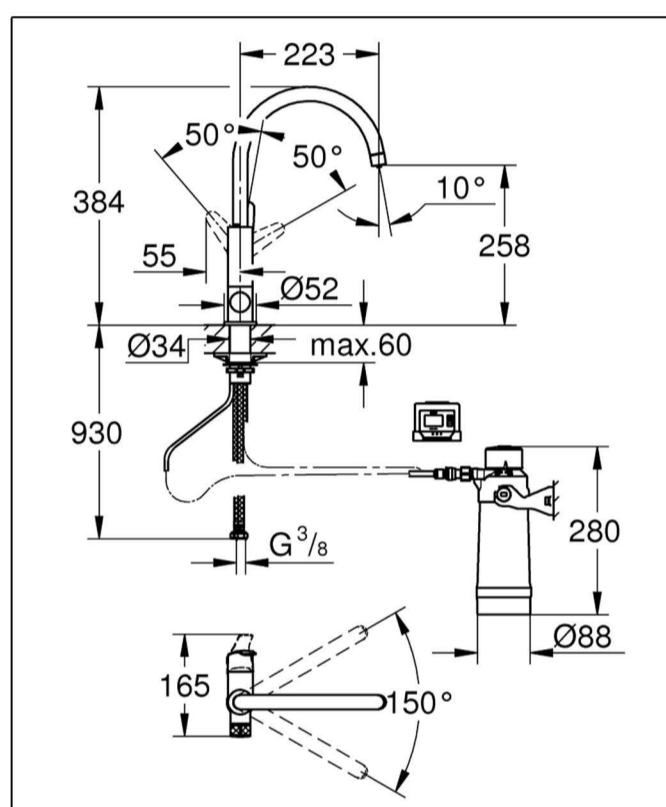

## GROHE BLUE PURE BAUCURVE RUBINETTO PER LAVELLO

Codice Prodotto **30385000**  
 Codice EAN **4005176565533**  
 Colori **cromo**